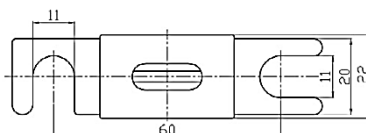

ANL fuse

MIDI fuses 32V	Appr. voltage drop	Cold resistance
MIDI fuse 100A/32V	60 mV	0,45 mΩ
MIDI fuse 150A/32V	80 mV	0,30 mΩ
MIDI -fuse 200A/32V	80 mV	0,25 mΩ
MIDI fuses 58V	Appr. voltage drop	Cold resistance
MIDI fuse 60A/58V	70 mV	0,9 mΩ
MIDI fuse 100A/58V	70 mV	0,45 mΩ

MEGA fuses 32V	Appr. voltage drop	Cold resistance
MEGA fuse 60A/32V	120 mV	1,5 mΩ
MEGA fuse 80A/32V	90 mV	0,7 mΩ
MEGA fuse 100A/32V	90 mV	0,6 mΩ
MEGA fuse 125A/32V	90 mV	0,4 mΩ
MEGA fuse 150A/32V	90 mV	0,35 mΩ
MEGA fuse 175A/32V	90 mV	0,3 mΩ
MEGA fuse 200A/32V	80 mV	0,25 mΩ
MEGA fuse 225A/32V	80 mV	0,22 mΩ
MEGA fuse 250A/32V	80 mV	0,2 mΩ
MEGA fuse 300A/32V	80 mV	0,17 mΩ
MEGA fuse 400A/32V	70 mV	0,13 mΩ
MEGA fuse 500A/32V	70 mV	0,1 mΩ
MEGA fuses 58V	Appr. voltage drop	Cold resistance
MEGA fuse 125A/58V	90 mV	0,4 mΩ
MEGA fuse 200A/58V	80 mV	0,25 mΩ
MEGA fuse 250A/58V	80 mV	0,2 mΩ
MEGA fuse 300A/58V	80 mV	0,17 mΩ

ANL fuses 80V	Appr. voltage drop	Cold resistance
ANL fuse 400A/80V	125 mV	0,3 mΩ
ANL fuse 500A/80V	100 mV	0,25 mΩ