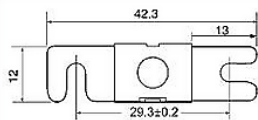

# MIDI, MEGA and ANL fuses, and fuse holders

Fuse holder for MIDI fuse

MIDI fuse

Fuse holder for MEGA fuse

MEGA fuse

Fuse holder for ANL fuse

ANL fuse

MIDI fuses 32V	Appr. voltage drop	Cold resistance
MIDI fuse 100A/32V	60 mV	0,45 mΩ
MIDI fuse 150A/32V	80 mV	0,30 mΩ
MIDI -fuse 200A/32V	80 mV	0,25 mΩ
MIDI fuses 58V	Appr. voltage drop	Cold resistance
MIDI fuse 60A/58V	70 mV	0,9 mΩ
MIDI fuse 100A/58V	70 mV	0,45 mΩ

MEGA fuses 32V	Appr. voltage drop	Cold resistance
MEGA fuse 60A/32V	120 mV	1,5 mΩ
MEGA fuse 80A/32V	90 mV	0,7 mΩ
MEGA fuse 100A/32V	90 mV	0,6 mΩ
MEGA fuse 125A/32V	90 mV	0,4 mΩ
MEGA fuse 150A/32V	90 mV	0,35 mΩ
MEGA fuse 175A/32V	90 mV	0,3 mΩ
MEGA fuse 200A/32V	80 mV	0,25 mΩ
MEGA fuse 225A/32V	80 mV	0,22 mΩ
MEGA fuse 250A/32V	80 mV	0,2 mΩ
MEGA fuse 300A/32V	80 mV	0,17 mΩ
MEGA fuse 400A/32V	70 mV	0,13 mΩ
MEGA fuse 500A/32V	70 mV	0,1 mΩ
MEGA fuses 58V	Appr. voltage drop	Cold resistance
MEGA fuse 125A/58V	90 mV	0,4 mΩ
MEGA fuse 200A/58V	80 mV	0,25 mΩ
MEGA fuse 250A/58V	80 mV	0,2 mΩ
MEGA fuse 300A/58V	80 mV	0,17 mΩ