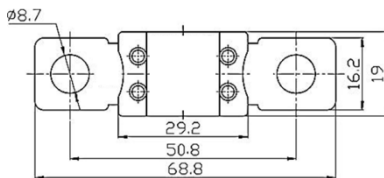

MIDI, MEGA and ANL fuses, and fuse holders

MEGA fuse

MIDI fuses 32V	Appr. voltage drop	Cold resistance
MIDI fuse 100A/32V	60 mV	0,45 mΩ
MIDI fuse 150A/32V	80 mV	0,30 mΩ
MIDI -fuse 200A/32V	80 mV	0,25 mΩ
MIDI fuses 58V	Appr. voltage drop	Cold resistance
MIDI fuse 60A/58V	70 mV	0,9 mΩ
MIDI fuse 100A/58V	70 mV	0,45 mΩ

MEGA fuses 32V	Appr. voltage drop	Cold resistance
MEGA fuse 60A/32V	120 mV	1,5 mΩ
MEGA fuse 80A/32V	90 mV	0,7 mΩ
MEGA fuse 100A/32V	90 mV	0,6 mΩ
MEGA fuse 125A/32V	90 mV	0,4 mΩ
MEGA fuse 150A/32V	90 mV	0,35 mΩ
MEGA fuse 175A/32V	90 mV	0,3 mΩ
MEGA fuse 200A/32V	80 mV	0,25 mΩ
MEGA fuse 225A/32V	80 mV	0,22 mΩ
MEGA fuse 250A/32V	80 mV	0,2 mΩ
MEGA fuse 300A/32V	80 mV	0,17 mΩ
MEGA fuse 400A/32V	70 mV	0,13 mΩ
MEGA fuse 500A/32V	70 mV	0,1 mΩ
MEGA fuses 58V	Appr. voltage drop	Cold resistance
MEGA fuse 125A/58V	90 mV	0,4 mΩ
MEGA fuse 200A/58V	80 mV	0,25 mΩ
MEGA fuse 250A/58V	80 mV	0,2 mΩ
MEGA fuse 300A/58V	80 mV	0,17 mΩ

ANL fuses 80V	Appr. voltage drop	Cold resistance
ANL fuse 400A/80V	125 mV	0,3 mΩ
ANL fuse 500A/80V	100 mV	0,25 mΩ